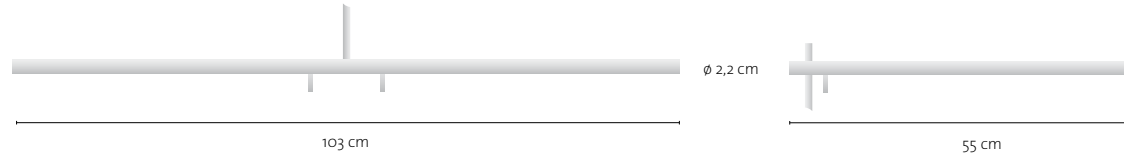

PRODUKTSPEZIFIKATIONEN IN DER ÜBERSICHT OVERVIEW OF PRODUCT SPECIFICATIONS

DIMENSIONEN DIMENSIONS